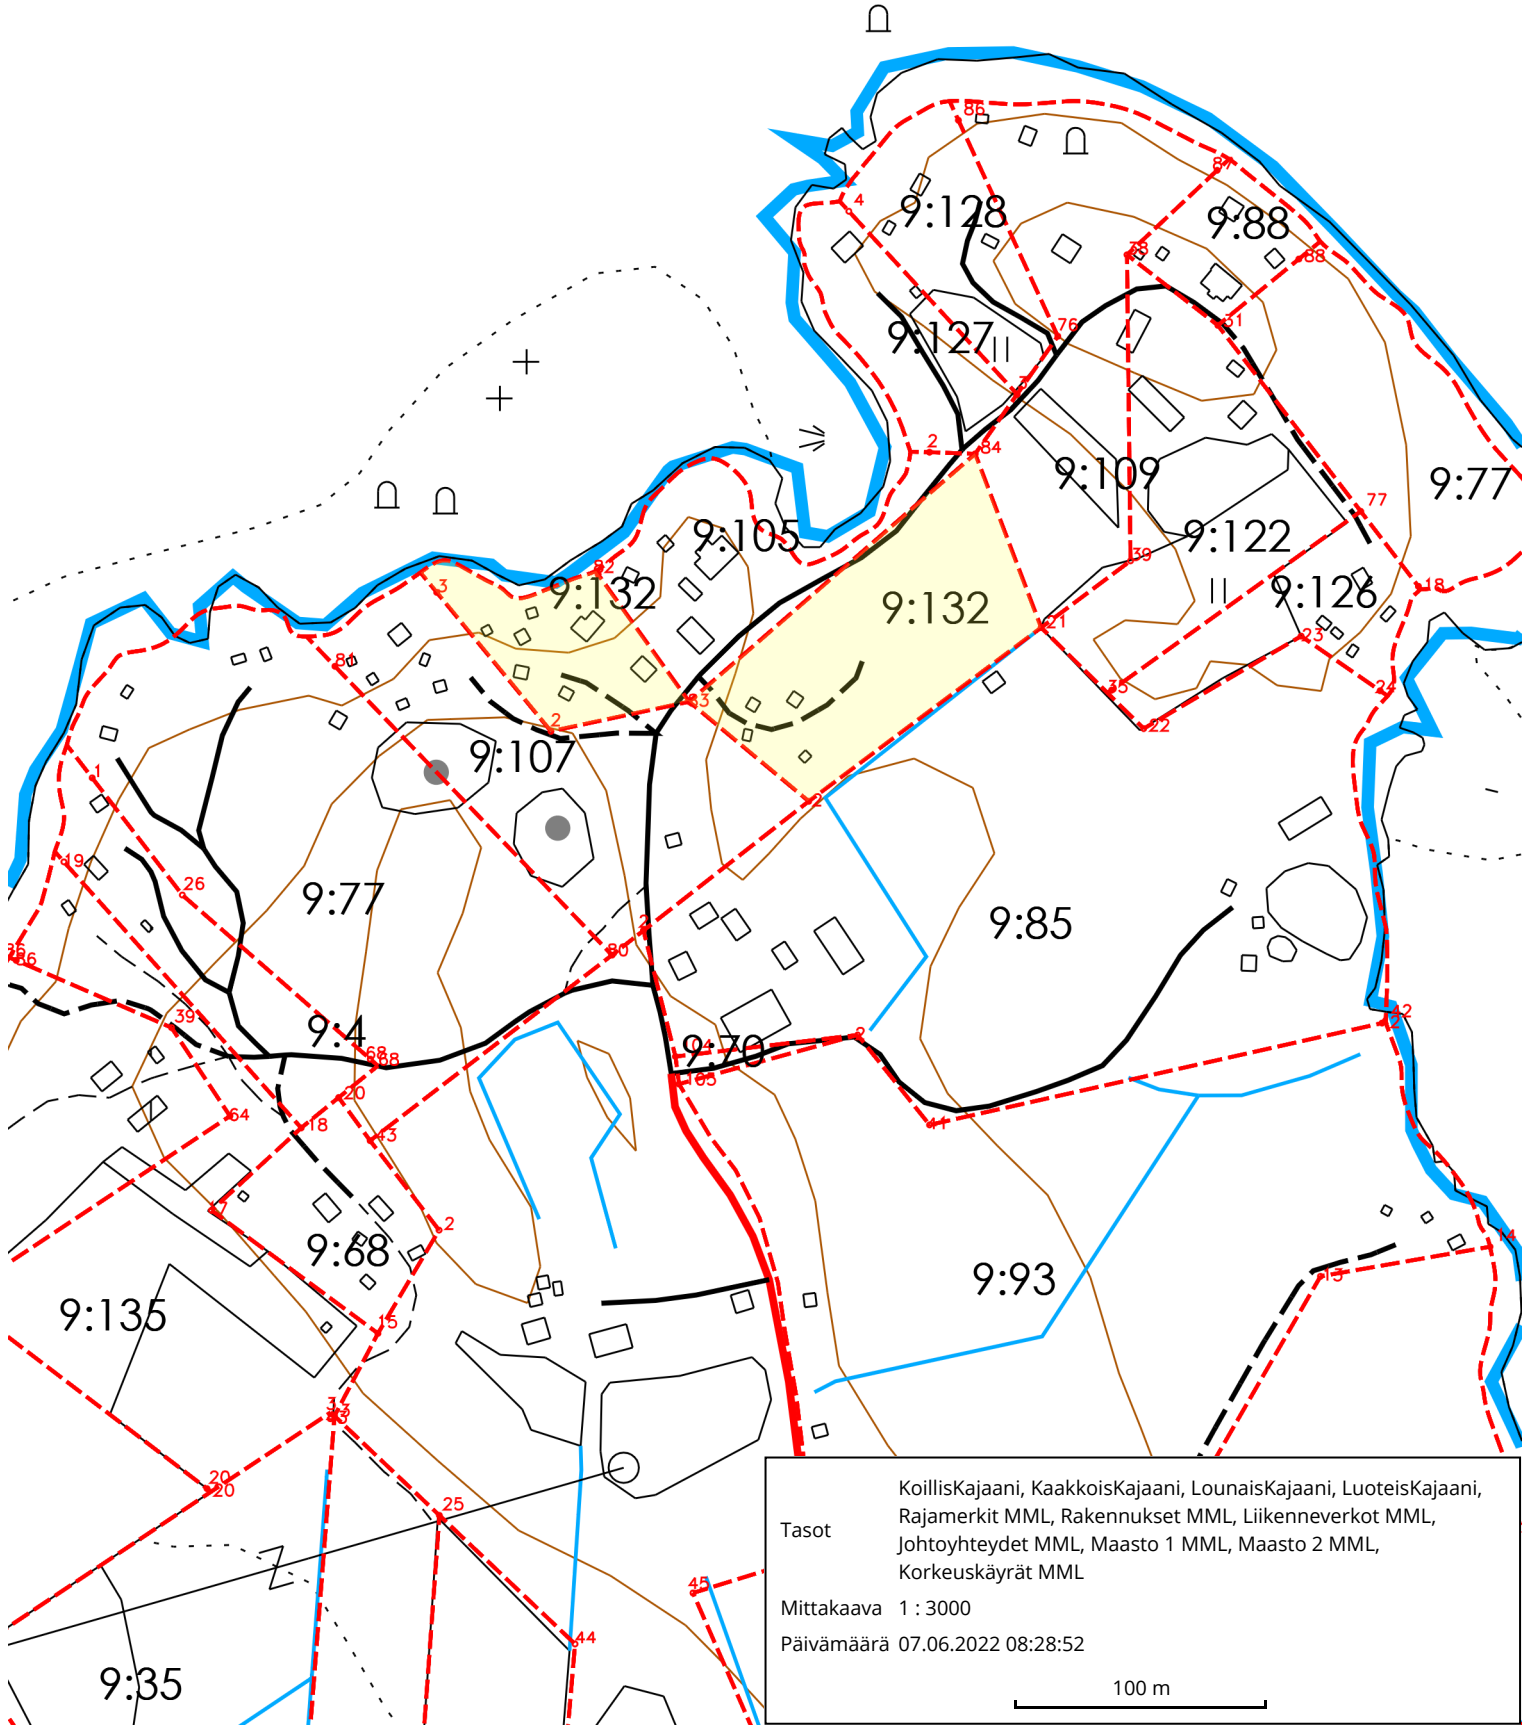

Kontiolansaari

KoillisKajaani, KaakkoisKajaani, LounaisKajaani, LuoteisKajaani,
 Rajamerkit MML, Rakennukset MML, Liikenneverkot MML,
 Johtoyhteydet MML, Maasto 1 MML, Maasto 2 MML,
 Korkeuskäyrät MML
 Mittakaava 1 : 3000
 Päivämäärä 07.06.2022 08:28:52